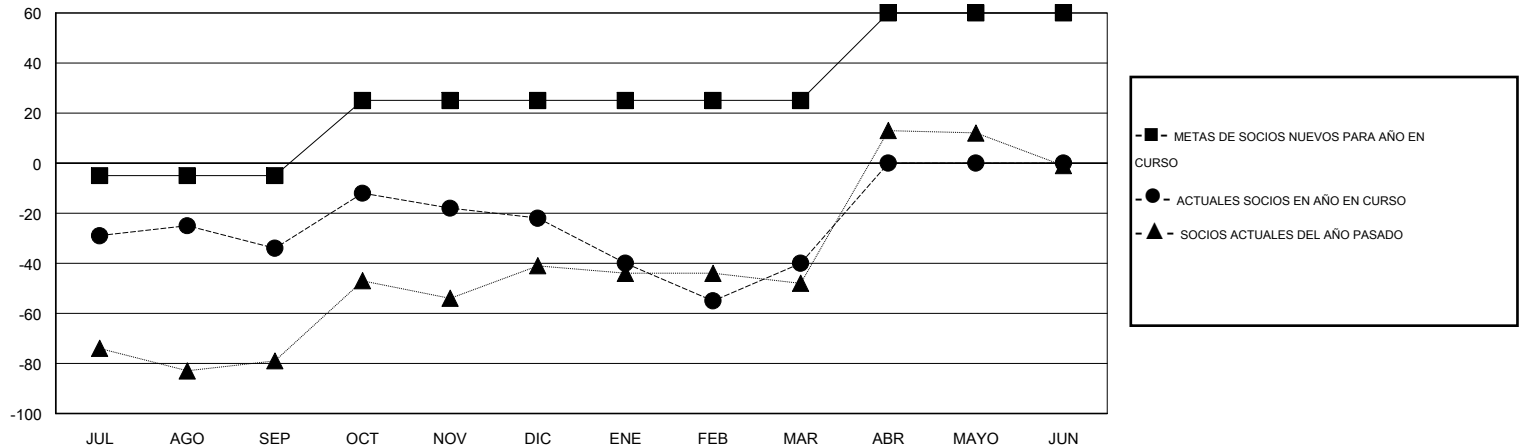

# MONTHLY MEMBERSHIP PROGRESS REPORT

District S 2

Results as of: 3/31/2016

GMT: Pedro Marrello

UBICACIÓN BOLIVIA

GMT DE AE 3

Clubes					socios				
RESULTADOS DE 2015-2016					RESULTADOS DE 2015-2016				
TRIMESTRE	META DE CLUBES NUEVOS	NUEVOS CLUBES	CLUBES DADOS DE BAJA	GANANCIA/PÉRDIDA NETA	TRIMESTRE	META DE SOCIOS NUEVOS	SOCIOS FUNDADORES Y SOCIOS AÑADIDOS	SOCIOS DADOS DE BAJA	GANANCIA/PÉRDIDA NETA
JUL/AGO/SEP	0	0	0	0	JUL/AGO/SEP	-5	37	71	-34
OCT/NOV/DIC	1	0	0	0	OCT/NOV/DIC	30	33	21	12
ENE/FEB/MAR	0	0	0	0	ENE/FEB/MAR	0	24	42	-18
ABR/MAYO/JUN	1	0	0	0	ABR/MAYO/JUN	35	0	0	0

METAS Y CIFRA ACUMULATIVA DE CLUBES NUEVOS

METAS Y CIFRA ACUMULATIVA DE SOCIOS

CLUBES DADOS DE BAJA: 0	23 CLUBS OF 40 AÑADIERON 1 O MÁS SOCIOS NUEVOS	<b>DISTRIBUCIÓN POR SEXO</b>
		MASCULINO 510 (62.12%)
		FEMENINO 311 (37.88%)
<b>SOCIOS DADOS DE BAJA</b>	<a href="#">CLIC AQUÍ PARA DATOS DE SALUD DE CLUB</a>	<b>SOCIOS EN UNIDAD FAMILIAR</b> 175
FALLECIDOS 2		CABEZA DE FAMILIA 71
CLUB CANCELADO 0		NO ES CABEZA DE FAMILIA 104
OTRO 132		
<b>TOTAL 134</b>		