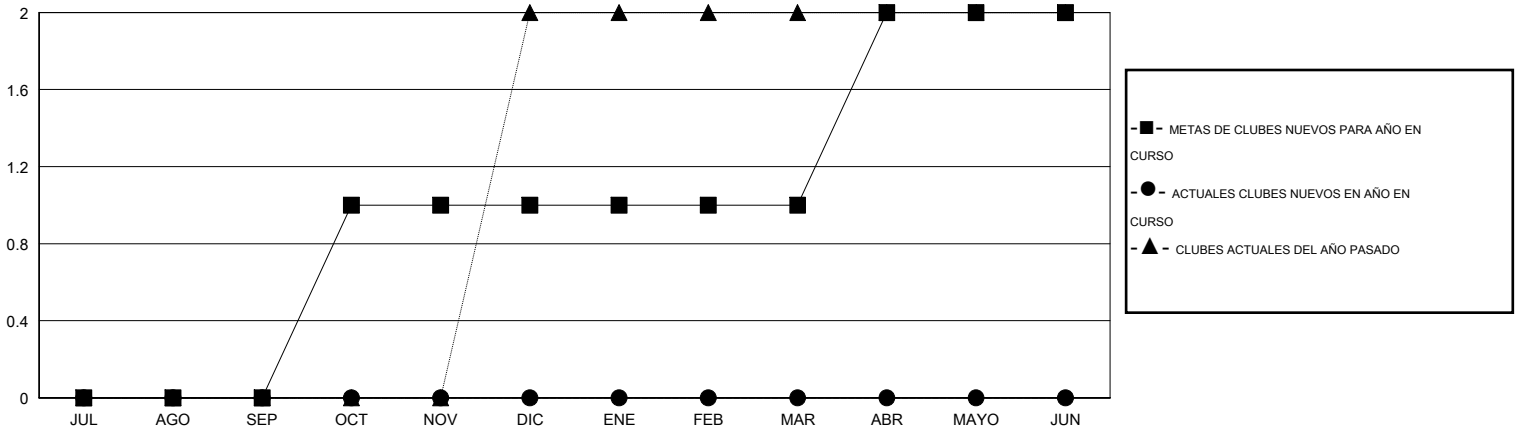

# MONTHLY MEMBERSHIP PROGRESS REPORT

District S 2

Results as of: 3/31/2016

GMT: Pedro Marrello

UBICACIÓN BOLIVIA

GMT DE AE 3

Clubes					socios				
RESULTADOS DE 2015-2016					RESULTADOS DE 2015-2016				
TRIMESTRE	META DE CLUBES NUEVOS	NUEVOS CLUBES	CLUBES DADOS DE BAJA	GANANCIA/PÉRDIDA NETA	TRIMESTRE	META DE SOCIOS NUEVOS	SOCIOS FUNDADORES Y SOCIOS AÑADIDOS	SOCIOS DADOS DE BAJA	GANANCIA/PÉRDIDA NETA
JUL/AGO/SEP	0	0	0	0	JUL/AGO/SEP	-5	37	71	-34
OCT/NOV/DIC	1	0	0	0	OCT/NOV/DIC	30	33	21	12
ENE/FEB/MAR	0	0	0	0	ENE/FEB/MAR	0	24	42	-18
ABR/MAYO/JUN	1	0	0	0	ABR/MAYO/JUN	35	0	0	0

METAS Y CIFRA ACUMULATIVA DE CLUBES NUEVOS

METAS Y CIFRA ACUMULATIVA DE SOCIOS

CLUBES DADOS DE BAJA: 0	23 CLUBS OF 40 AÑADIERON 1 O MÁS SOCIOS NUEVOS	<b>DISTRIBUCIÓN POR SEXO</b>
		MASCULINO 510 (62.12%)
		FEMENINO 311 (37.88%)
<b>SOCIOS DADOS DE BAJA</b>	<a href="#">CLIC AQUÍ PARA DATOS DE SALUD DE CLUB</a>	<b>SOCIOS EN UNIDAD FAMILIAR</b> 175
FALLECIDOS 2		CABEZA DE FAMILIA 71
CLUB CANCELADO 0		NO ES CABEZA DE FAMILIA 104
OTRO 132		
<b>TOTAL 134</b>		